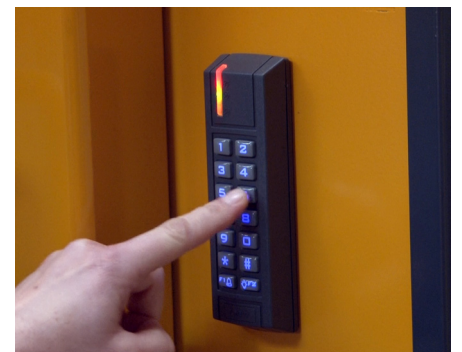

Prensas verticales

B-series

Prensa vertical B5 Wide

Para materiales grandes y voluminosos

Una prensa extra ancha diseñada para manipular materiales grandes y voluminosos. Las cajas más grandes pueden echarse directamente sin tener que romperlas.

Fácil instalación y amplia aplicación

Esta prensa opera sobre un suministro eléctrico monofásico, lo que hace que sea fácil de instalar en una amplia variedad de entornos.

Características

- Alta capacidad - altos resultados
- Apertura de llenado ancha (1 metro)
- Los retenedores eficientes sujetan el material comprimido
- La bala se vuelca automáticamente
- Rollos de cinta frontales para cambiar fácilmente la cinta
- Funciona sobre un suministro eléctrico monofásico
- Cumple con el estándar de seguridad de la UE EN16500
- El recubrimiento en polvo es resistente y disponible en muchos colores

Extras opcionales

Con nuestro sistema de monitorización, BRA-IN, puede controlar y optimizar la flota de prensas de embalado.

Las prensas están disponibles en otros colores RAL que puede elegir.

Bloquee el acceso a los controles de la prensa con el bloqueo automático.