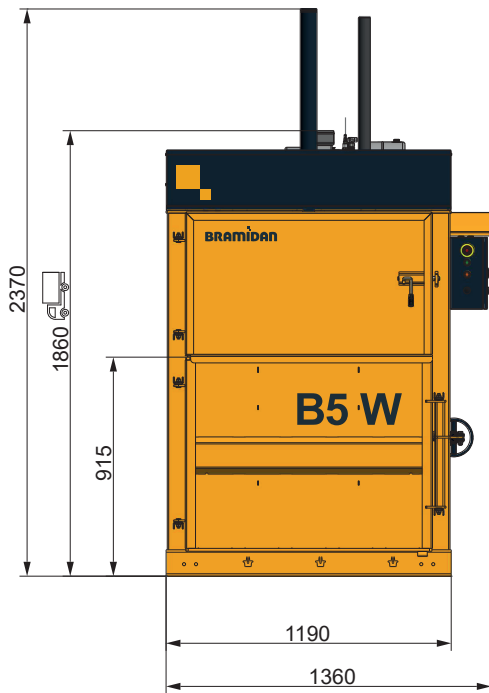

Prensas verticales

B-series

Prensa vertical B5 Wide

Para materiales grandes y voluminosos

Una prensa extra ancha diseñada para manipular materiales grandes y voluminosos. Las cajas más grandes pueden echarse directamente sin tener que romperlas.

Fácil instalación y amplia aplicación

Esta prensa opera sobre un suministro eléctrico monofásico, lo que hace que sea fácil de instalar en una amplia variedad de entornos.

Características

- Alta capacidad - altos resultados
- Apertura de llenado ancha (1 metro)
- Los retenedores eficientes sujetan el material comprimido
- La bala se vuelca automáticamente
- Rollos de cinta frontales para cambiar fácilmente la cinta
- Funciona sobre un suministro eléctrico monofásico
- Cumple con el estándar de seguridad de la UE EN16500
- El recubrimiento en polvo es resistente y disponible en muchos colores

Otras prensas de embalar

75 dB

Coches en la autopista

100 dB

Motor de turborreactor

160 dB

Especificaciones técnicas

Tamaño de la bala AnxFxAI (mm)	1000 x 700 x 800
Abertura de llenado AnxF (mm)	1000 x 500
Alimentación eléctrica	1x230V 50Hz 10A
Motor (kW)	1.1
Duración del ciclo (seg)	33
Dimensiones AnxFxAI (mm)	1360 x 895 x 2370
Peso (kg)	600
Recorrido (mm)	750
Número de ataduras	3
Tipo de atadura	Cuerda
Bala completa ligera	Sí
Expulsión de bala	Automático