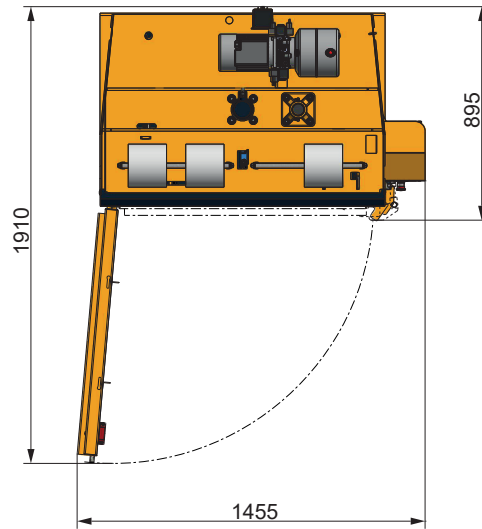

Otras prensas de embalar

75 dB

Coches en la autopista

100 dB

Motor de turborreactor

160 dB

Especificaciones técnicas

Tamaño de la bala AnxFxAI (mm)	1000 x 700 x 800
Abertura de llenado AnxF (mm)	1000 x 500
Alimentación eléctrica	1x230V 50Hz 10A
Motor (kW)	1.1
Duración del ciclo (seg)	33
Dimensiones AnxFxAI (mm)	1360 x 895 x 2370
Peso (kg)	600
Recorrido (mm)	750
Número de ataduras	3
Tipo de atadura	Cuerda
Bala completa ligera	Sí
Expulsión de bala	Automático