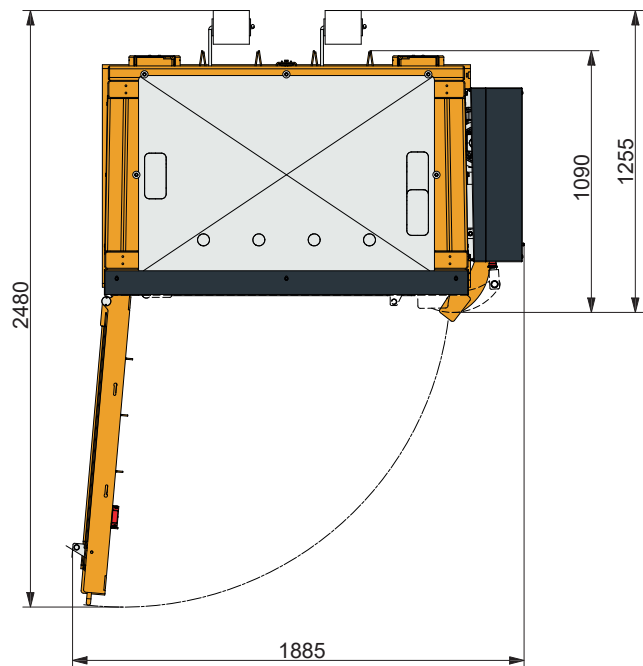

### Especificaciones técnicas

Tamaño de la bala AnxFxAl (mm)	1200 x 800 x 1000
Abertura de llenado AnxF (mm)	1090 x 655
Alimentación eléctrica	3x400V 50Hz 16A
Motor (kW)	4.0
Duración del ciclo (seg)	25
Dimensiones AnxFxAl (mm)	1760 x 1255 x 2295
Peso (kg)	1710
Recorrido (mm)	940
Número de ataduras	4
Tipo de atadura	Cuerda / Cable de acero
Bala completa ligera	Sí
Expulsión de bala	Automático