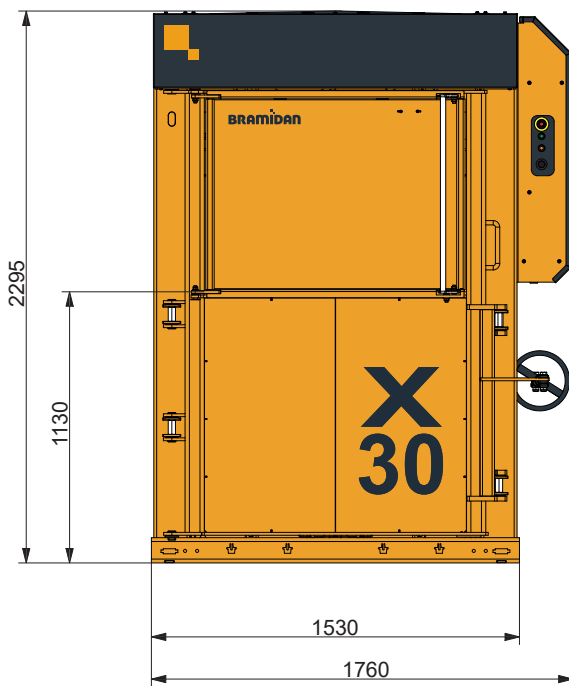

### Especificaciones técnicas

Tamaño de la bala AnxFxAl (mm)	1200 x 800 x 1000
Abertura de llenado AnxF (mm)	1090 x 655
Alimentación eléctrica	3x400V 50Hz 16A
Motor (kW)	4.0
Duración del ciclo (seg)	25
Dimensiones AnxFxAl (mm)	1760 x 1255 x 2295
Peso (kg)	1710
Recorrido (mm)	940
Número de ataduras	4
Tipo de atadura	Cuerda / Cable de acero
Bala completa ligera	Sí
Expulsión de bala	Automático